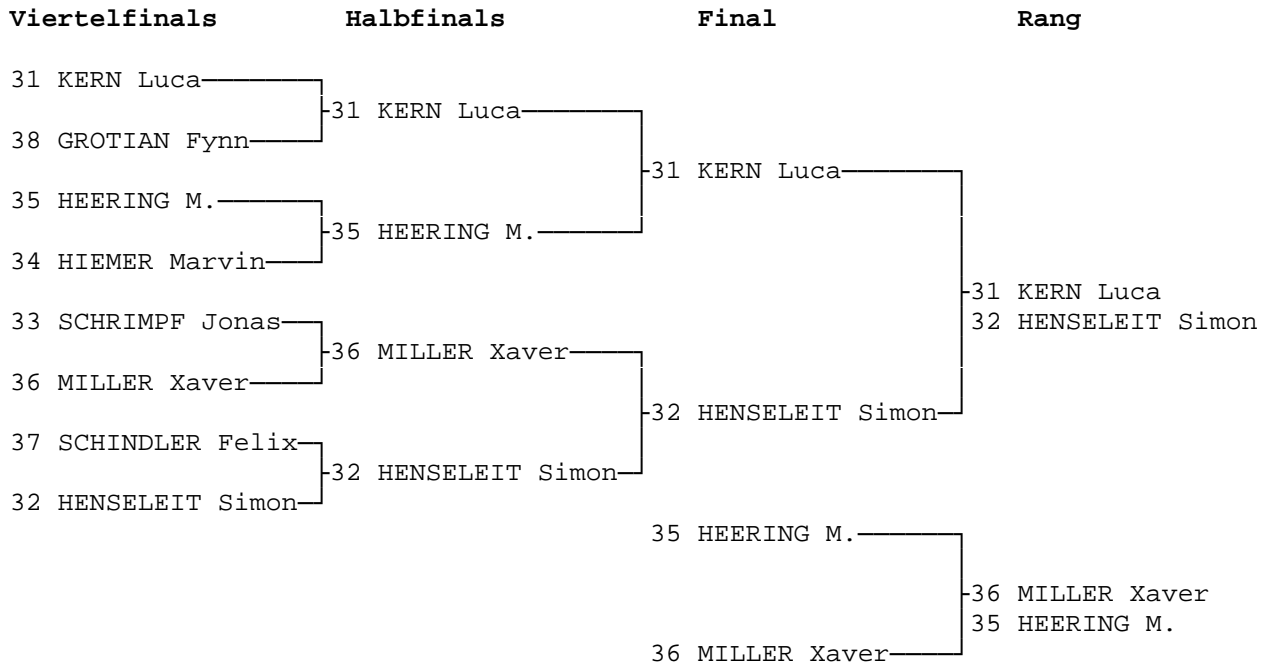

Männlich S9