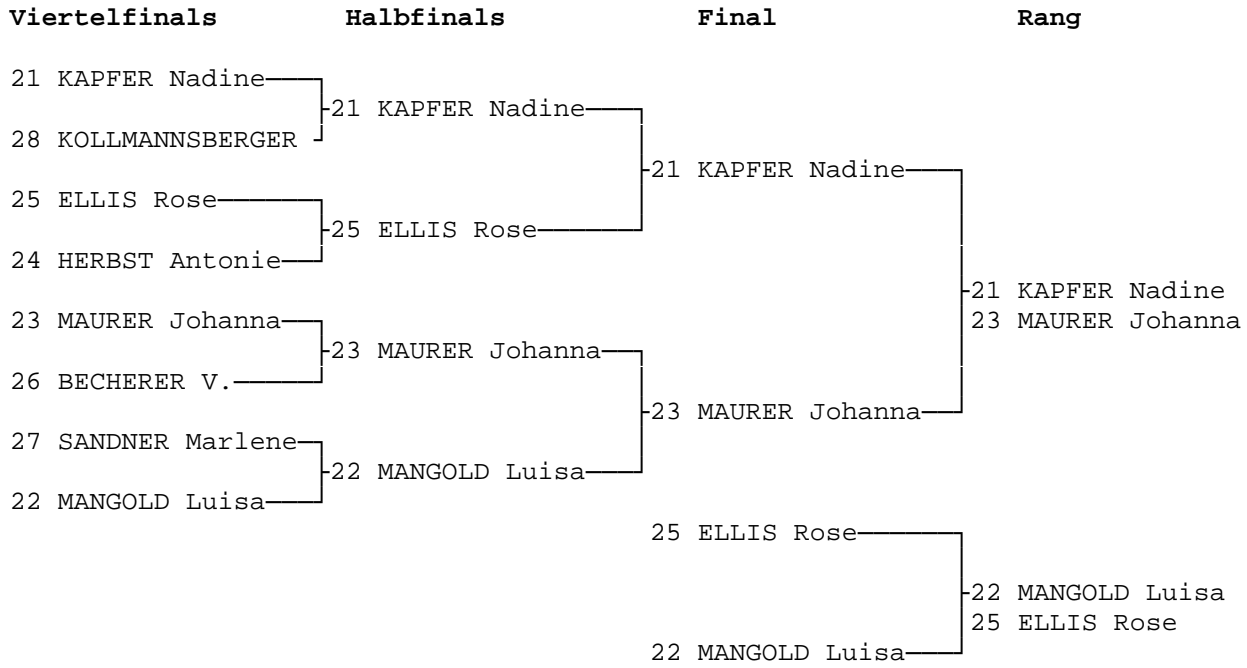

Weiblich S9