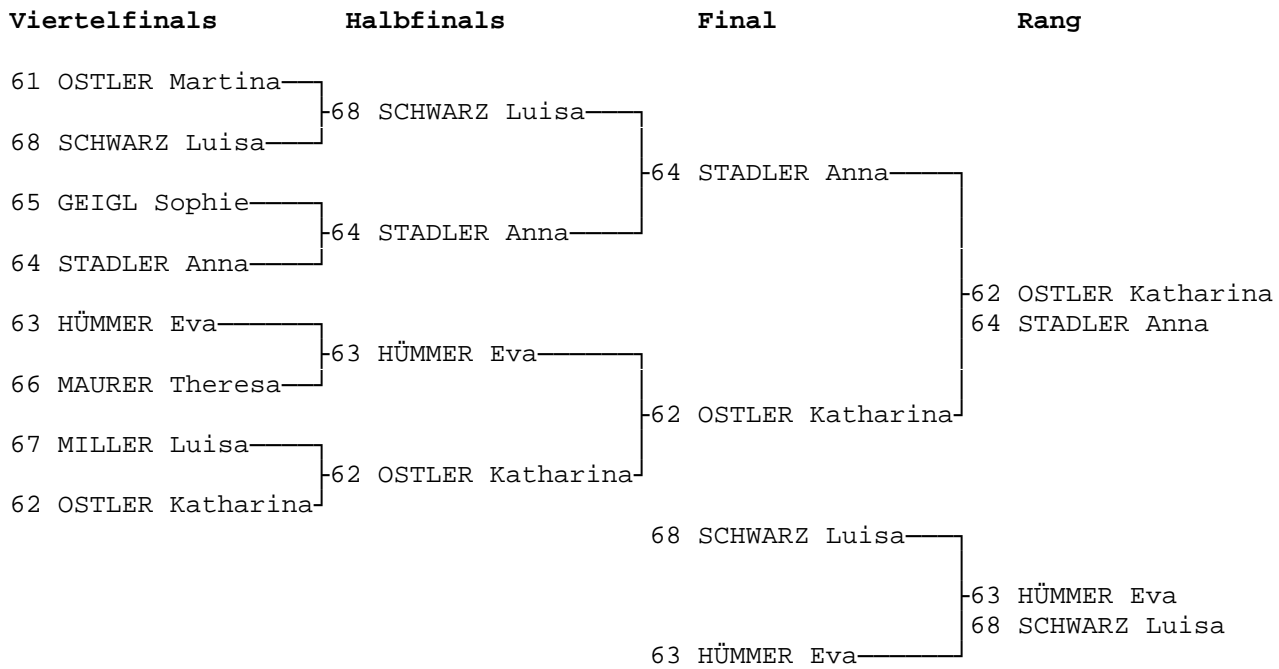

Weiblich S9

Männlich S9

Weiblich S10			
Viertelfinals	Halbfinals	Final	Rang
41 SANKTJOHANSER L.	-41 SANKTJOHANSER L.	-41 SANKTJOHANSER L.	-41 SANKTJOHANSER L. 43 SCHLIEBEN Lara
48 PFEFFER Paula			
45 MAURER Theresa	-45 MAURER Theresa	-43 SCHLIEBEN Lara	
44 BACHFISCHER Lisa			
43 SCHLIEBEN Lara	-43 SCHLIEBEN Lara	-43 SCHLIEBEN Lara	
46 KRAMER Magdalena			
47 BRÜCKNER Debora	-42 HORNSTEINER M.	45 MAURER Theresa	
42 HORNSTEINER M.			
		42 HORNSTEINER M.	-42 HORNSTEINER M. 45 MAURER Theresa

Weiblich S11

Männlich S11