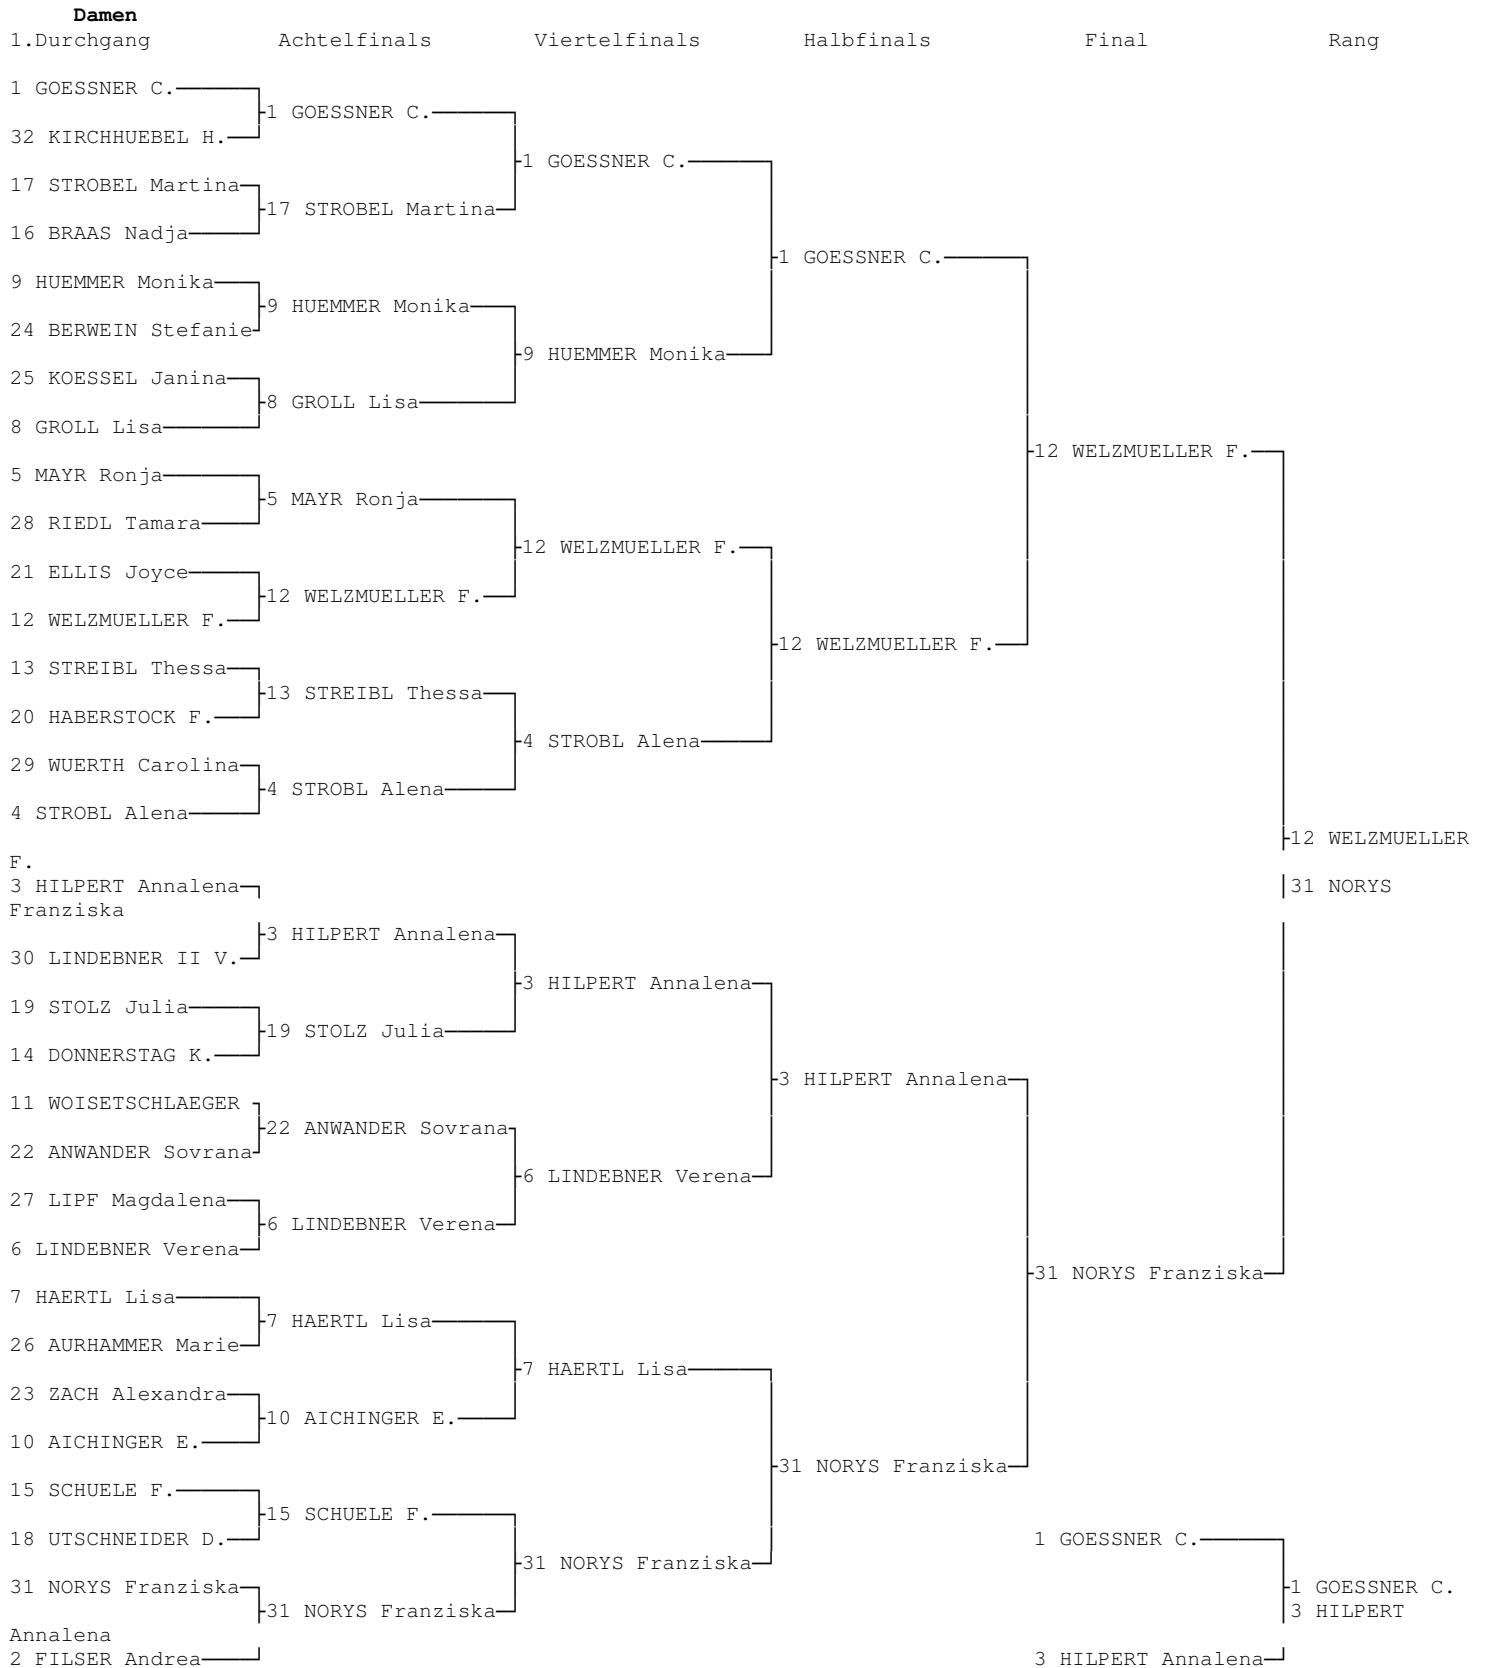

Maxi DSL Finale Parallelslalom Parallelslalom

Herren	Achtelfinals	Viertelfinals	Halbfinals	Final	Rang
1.Durchgang					
51 GROLL Maximilian	51 GROLL Maximilian	51 GROLL Maximilian	51 GROLL Maximilian	51 GROLL Maximilian	51 GROLL
82 BRAECKLE Thomas					
67 HEINS Jakob	67 HEINS Jakob				
66 HIEMER Pascal					
59 HAAS Yannick	59 HAAS Yannick	58 MAURER Bernhard			
74 BAKER Louis					
75 BEINHOFER S.	58 MAURER Bernhard				
58 MAURER Bernhard					
55 STUEHLER V.	55 STUEHLER V.	55 STUEHLER V.	63 GEORGI Markus		
78 GERG Korbinian					
71 TIEFENBRUNNER D.	71 TIEFENBRUNNER D.				
62 HAUCK Andreas					
63 GEORGI Markus	63 GEORGI Markus	63 GEORGI Markus			
70 SUESSL Tassilo					
79 MEISEN Bastian	54 GERIG Benedikt				
54 GERIG Benedikt					
53 EMMERT Fabian K.	53 EMMERT Fabian	53 EMMERT Fabian	56 BERGER Bernhard	52 WELZMUELLER K.	
80 REHM Lukas					
69 STROBL Thomas	64 PACH Mario				
64 PACH Mario					
61 SCHINKO Hannes	61 SCHINKO Hannes	56 BERGER Bernhard			
72 BRAUN Max					
77 HARTMANN Dominik	56 BERGER Bernhard				
56 BERGER Bernhard					
57 TUERPITZ Mathias	57 TUERPITZ Mathias	57 TUERPITZ Mathias	52 WELZMUELLER K.		
76 DENIKIEWICZ Alex					
73 KNEBEL Severin	60 NEUMEIER Andreas				
60 NEUMEIER Andreas					
65 JOCHER Simon	65 JOCHER Simon	52 WELZMUELLER K.			
68 DORN Constantin					
81 GANSLER Dominik Bernhard	52 WELZMUELLER K.				
52 WELZMUELLER K.					
				63 GEORGI Markus	56 BERGER
				56 BERGER Bernhard	63 GEORGI Markus