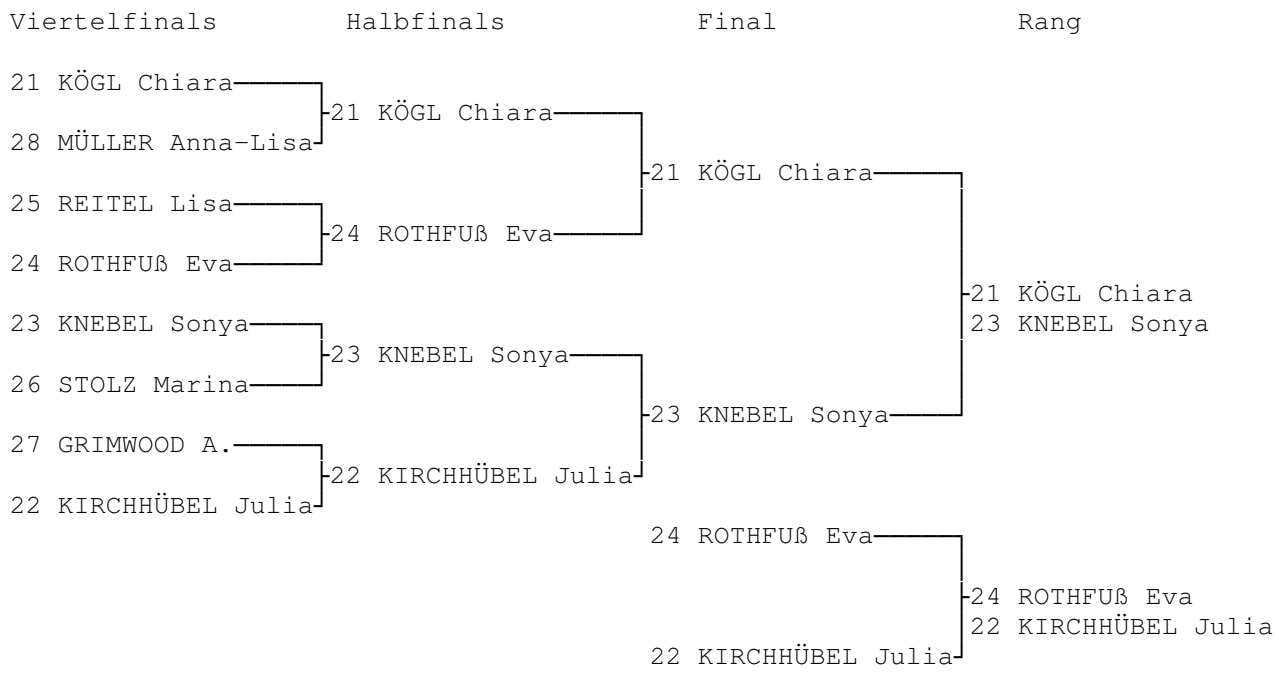

Zugspitzcup 2007

Finale

Parallelslalom

weiblich S8

weiblich S9

weiblich S10

weiblich S11

Viertelfinals	Halbfinals	Final	Rang
31 SCHÜLE Franziska	-31 SCHÜLE Franziska	-31 SCHÜLE Franziska	-33 ANWANDER Sovrana 31 SCHÜLE Franziska
38 GÜTHOFF Theresa			
35 UTSCHNEIDER D.	-35 UTSCHNEIDER D.		
34 STROBEL Martina			
33 ANWANDER Sovrana	-33 ANWANDER Sovrana	-33 ANWANDER Sovrana	
36 WÜRTH Carolina			
37 SIEBER Manuela	-32 SPANIOL F.	35 UTSCHNEIDER D.	-32 SPANIOL F. 35 UTSCHNEIDER D.
32 SPANIOL F.			

männlich S8

männlich S9

Viertelfinals

Halbfinals

Final

Rang

männlich S10

männlich S11