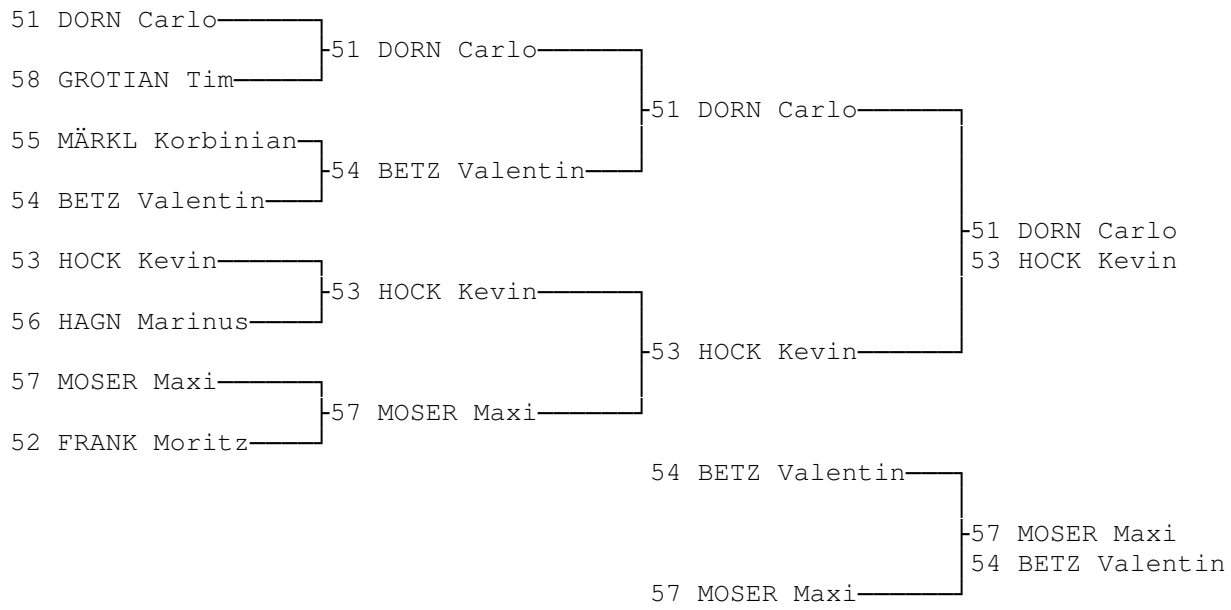

Zugspitzcup 2007

Finale

Parallelslalom

weiblich S8

weiblich S9

weiblich S10

weiblich S11

Viertelfinals	Halbfinals	Final	Rang
31 SCHÜLE Franziska	-31 SCHÜLE Franziska	-31 SCHÜLE Franziska	-33 ANWANDER Sovrana 31 SCHÜLE Franziska
38 GÜTHOFF Theresa			
35 UTSCHNEIDER D.	-35 UTSCHNEIDER D.		
34 STROBEL Martina			
33 ANWANDER Sovrana	-33 ANWANDER Sovrana	-33 ANWANDER Sovrana	
36 WÜRTH Carolina			
37 SIEBER Manuela	-32 SPANIOL F.	35 UTSCHNEIDER D.	-32 SPANIOL F. 35 UTSCHNEIDER D.
32 SPANIOL F.			

männlich S8

männlich S9

Viertelfinals

Halbfinals

Final

Rang

männlich S10

männlich S11