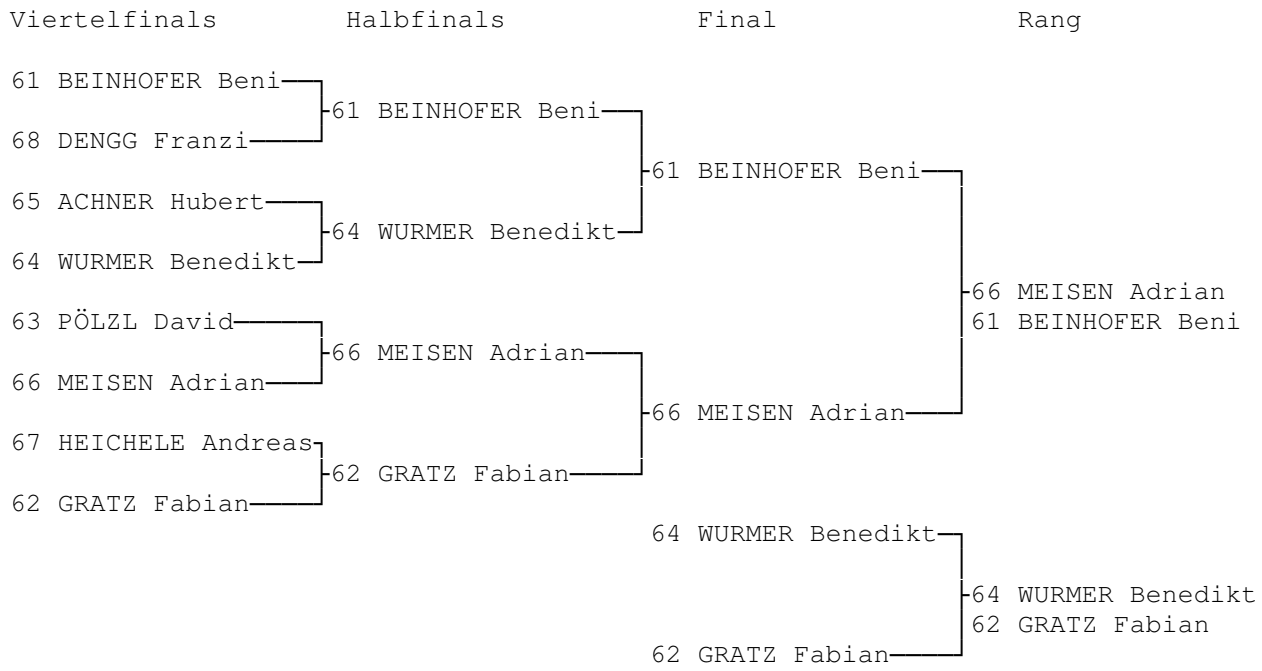

Zugspitzcup 2007

Finale

Parallelslalom

weiblich S8

weiblich S9

weiblich S10

weiblich S11

Viertelfinals	Halbfinals	Final	Rang
31 SCHÜLE Franziska	-31 SCHÜLE Franziska	-31 SCHÜLE Franziska	-33 ANWANDER Sovrana 31 SCHÜLE Franziska
38 GÜTHOFF Theresa			
35 UTSCHNEIDER D.	-35 UTSCHNEIDER D.		
34 STROBEL Martina			
33 ANWANDER Sovrana	-33 ANWANDER Sovrana	-33 ANWANDER Sovrana	
36 WÜRTH Carolina			
37 SIEBER Manuela	-32 SPANIOL F.	35 UTSCHNEIDER D.	-32 SPANIOL F. 35 UTSCHNEIDER D.
32 SPANIOL F.			

männlich S8

männlich S9

Viertelfinals

Halbfinals

Final

Rang

männlich S10

männlich S11