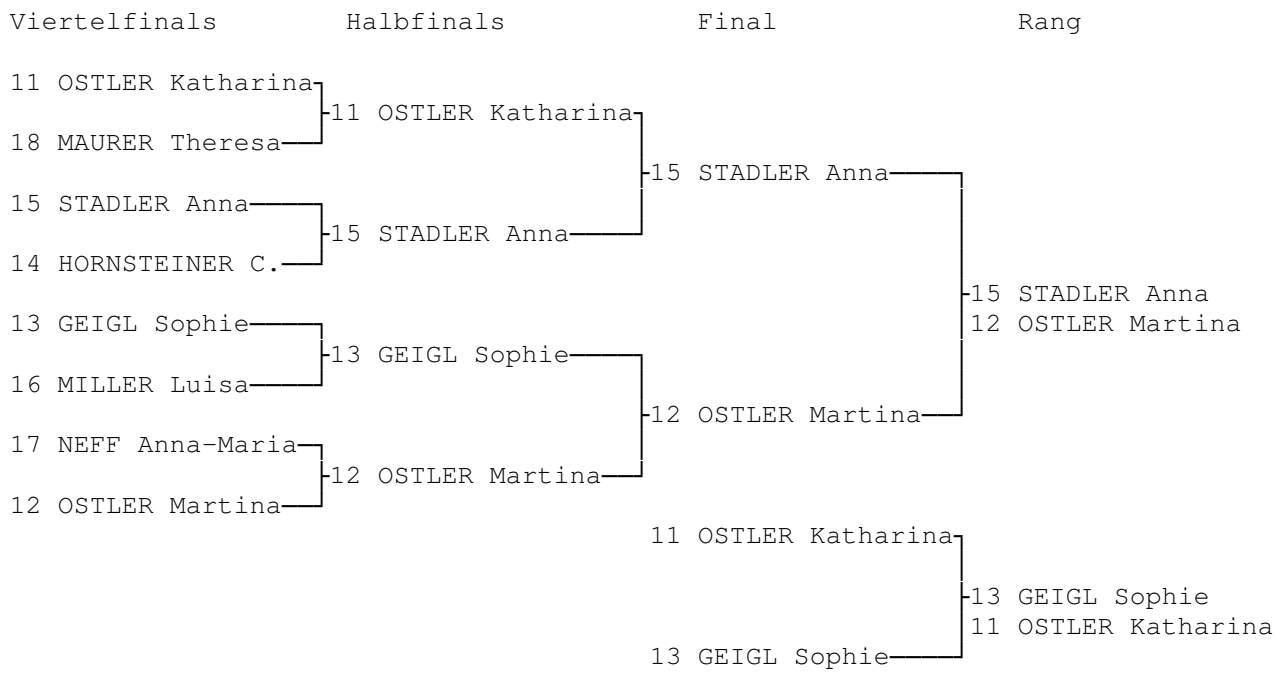

Zugspitzcup 2007

Finale

Parallelslalom

weiblich S8

weiblich S9

weiblich S10

weiblich S11

Viertelfinals	Halbfinals	Final	Rang
31 SCHÜLE Franziska	-31 SCHÜLE Franziska	-31 SCHÜLE Franziska	-33 ANWANDER Sovrana 31 SCHÜLE Franziska
38 GÜTHOFF Theresa			
35 UTSCHNEIDER D.	-35 UTSCHNEIDER D.		
34 STROBEL Martina			
33 ANWANDER Sovrana	-33 ANWANDER Sovrana	-33 ANWANDER Sovrana	
36 WÜRTH Carolina			
37 SIEBER Manuela	-32 SPANIOL F.	35 UTSCHNEIDER D.	-32 SPANIOL F. 35 UTSCHNEIDER D.
32 SPANIOL F.			

männlich S8

männlich S9

Viertelfinals

Halbfinals

Final

Rang

männlich S10

männlich S11