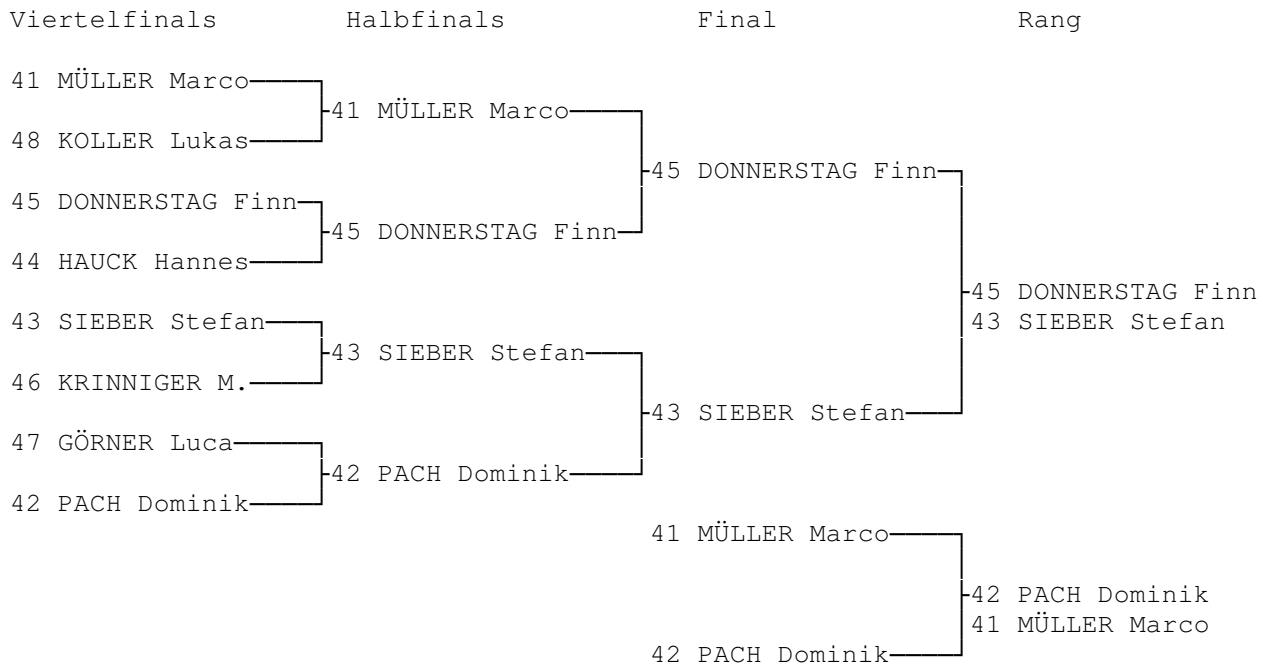

Zugspitzcup 2007

Finale

Parallelslalom

weiblich S8

weiblich S9

weiblich S10

weiblich S11

Viertelfinals	Halbfinals	Final	Rang
31 SCHÜLE Franziska	-31 SCHÜLE Franziska	-31 SCHÜLE Franziska	-33 ANWANDER Sovrana 31 SCHÜLE Franziska
38 GÜTHOFF Theresa			
35 UTSCHNEIDER D.	-35 UTSCHNEIDER D.		
34 STROBEL Martina			
33 ANWANDER Sovrana	-33 ANWANDER Sovrana	-33 ANWANDER Sovrana	
36 WÜRTH Carolina			
37 SIEBER Manuela	-32 SPANIOL F.	35 UTSCHNEIDER D.	-32 SPANIOL F. 35 UTSCHNEIDER D.
32 SPANIOL F.			

männlich S8

männlich S9

Viertelfinals

Halbfinals

Final

Rang

männlich S10

männlich S11