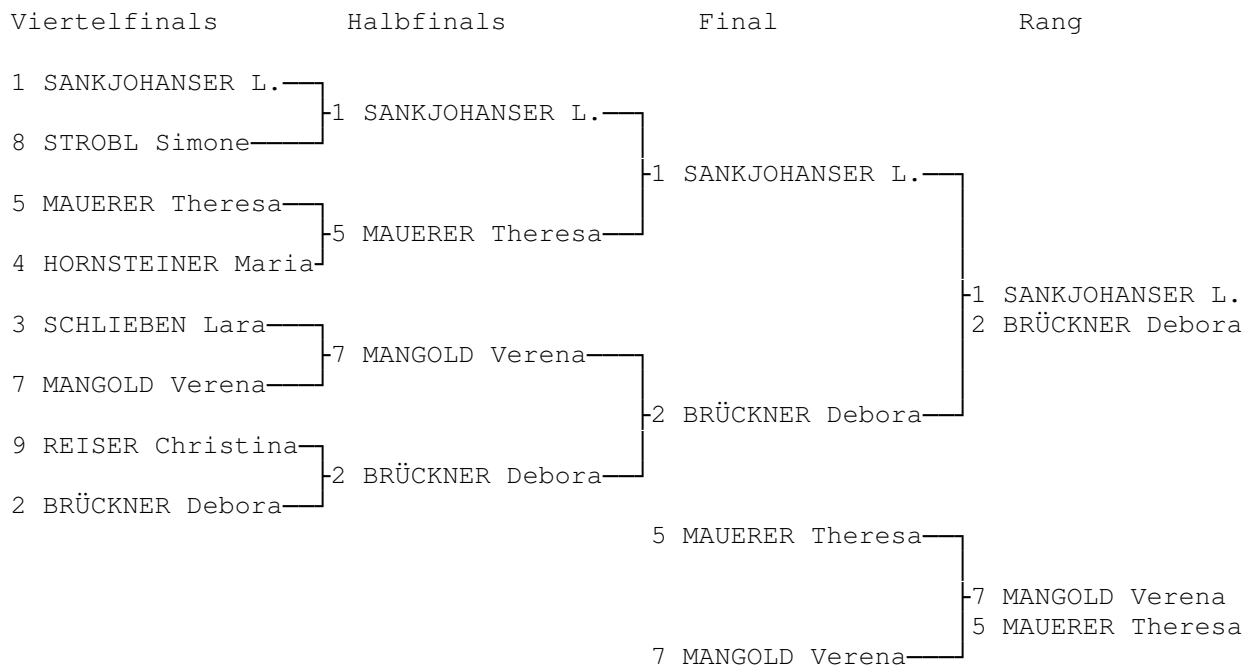

Zugspitzcup 2007

Finale

Parallelslalom

weiblich S8

weiblich S9

weiblich S10

weiblich S11

Viertelfinals	Halbfinals	Final	Rang
31 SCHÜLE Franziska	-31 SCHÜLE Franziska	-31 SCHÜLE Franziska	-33 ANWANDER Sovrana 31 SCHÜLE Franziska
38 GÜTHOFF Theresa			
35 UTSCHNEIDER D.	-35 UTSCHNEIDER D.		
34 STROBEL Martina			
33 ANWANDER Sovrana	-33 ANWANDER Sovrana	-33 ANWANDER Sovrana	
36 WÜRTH Carolina			
37 SIEBER Manuela	-32 SPANIOL F.	35 UTSCHNEIDER D.	-32 SPANIOL F. 35 UTSCHNEIDER D.
32 SPANIOL F.			

männlich S8

männlich S9

Viertelfinals

Halbfinals

Final

Rang

männlich S10

männlich S11